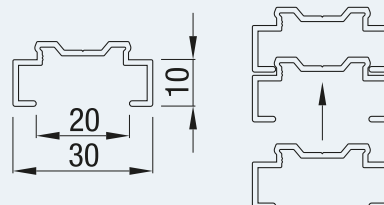

**RS Classic 95
recht**

UITVOERINGEN

RS Classic 105

RS Classic 120 halfrond

RS Classic 120 dicht

RS Classic 125 schuin

GELEIDERS

HTF

MHTF

LHTF

CTG

ONDERLAT

INLAY

OPVULPROFIEL

KLEUREN

kleur dichtst bij RAL*