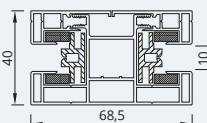

### RS SMART 85

Kleinste Smart met verborgen onderlat (kleinste in vergelijking met de concurrentie met groot potentieel).  
Maximale maatvoering 3 x 3 m.

RS Smart 85 schuin

RS Smart 85 recht

RS Smart 85 halfrond

### GELEIDERS

STG-S

SMART  
TWEEDELIGE  
GELEIDER-SMALL

standaard

STG

SMART  
TWEEDELIGE  
GELEIDER

SGTG