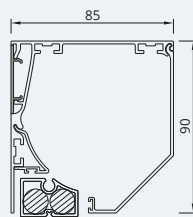

### RS SMART 85

Kleinste Smart met verborgen onderlat (kleinste in vergelijking met de concurrentie met groot potentieel).  
Maximale maatvoering 3 x 3 m.

RS Smart 85 schuin

RS Smart 85 recht

RS Smart 85 halfrond