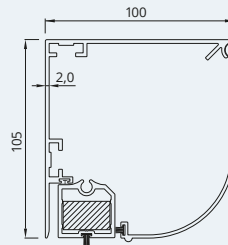

RS 100 half rond