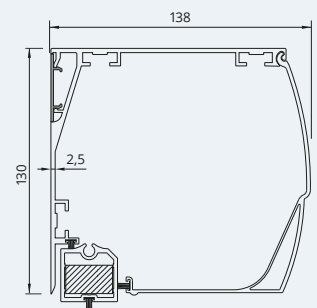

RS SMART 100

ONDERLATTEN

GELEIDERS

STG

SGTG

- zijkappen zonder zichtbare schroeven
- maximale breedte 4000 mm, maximale hoogte 3000 mm
- gemakkelijke en snelle montage van doekrol en motor
- onderlat verdwijnt in kast
- altijd strak hangend doek
- de kast kan Contra gemonteerd worden
- verschillende typen motoren
- nieuwe tweedelige geleider

RS 100 schuin

RS 100 half rond

RS 100 recht

RS 100 boog

RS SMART 130

ONDERLATTEN

GELEIDERS

STG

SGTG

RS 130 schuin

RS 130 half rond

RS 130 boog

RS 130 recht

RS 130 recht (revisiekap openen vanaf de onderkant)

- nieuw product speciaal voor veranda's en pergola's
- met doorzichtige folie
- bijzonder grote afmetingen 5x6 m of 6x5 m
- onderdeel van bekende en populaire productlijn RS Smart 100

KLEUREN

structuurlak ▶