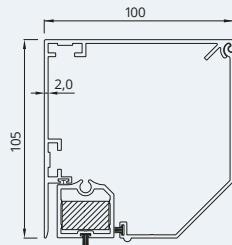

RS 100 schuin