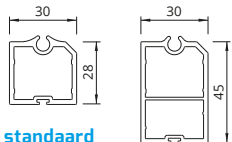

RS SMART 130

ONDERLATTEN

standaard

GELEIDERS

STG