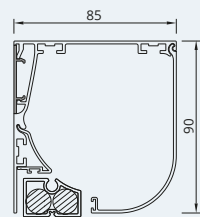

### RS SMART 85

Kleinste Smart met verborgen onderlat (kleinste in vergelijking met de concurrentie met groot potentieel).  
Maximale maatvoering 3 x 3 m.

RS Smart 85 schuin

RS Smart 85 recht

RS Smart 85 halfrond