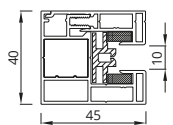

SMART
TWEEDELIGE
GELEIDER
standaard