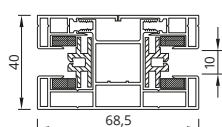

RS SMART 100

ONDERLATTEN

GELEIDERS

STG

SGTG

- zijkappen zonder zichtbare schroeven
- maximale breedte 4000 mm, maximale hoogte 3000 mm
- gemakkelijke en snelle montage van doekrol en motor
- onderlat verdwijnt in kast
- altijd strak hangend doek
- de kast kan Contra gemonteerd worden
- verschillende typen motoren
- nieuwe tweedelige geleider

RS 100 schuin

RS 100 half rond

RS 100 recht

RS 100 boog

RS SMART 130

ONDERLATTEN

GELEIDERS

STG

SGTG

RS 130 schuin

RS 130 half rond

RS 130 boog

RS 130 recht

RS 130 recht (revisiekap openen vanaf de onderkant)

- nieuw product speciaal voor veranda's en pergola's
- met doorzichtige folie
- bijzonder grote afmetingen 5x6 m of 6x5 m
- onderdeel van bekende en populaire productlijn RS Smart 100

KLEUREN

structuurlak ▶