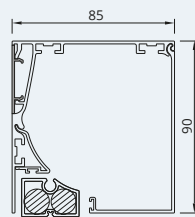

### RS SMART 85

Kleinste Smart met verborgen onderlat (kleinste in vergelijking met de concurrentie met groot potentieel).  
Maximale maatvoering 3 x 3 m.

RS Smart 85 schuin

RS Smart 85 recht

RS Smart 85 halfrond