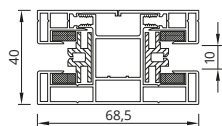

### SGTG

- zijkappen zonder zichtbare schroeven
- maximale breedte 4000 mm, maximale hoogte 3000 mm
- gemakkelijke en snelle montage van doekrol en motor
- onderlat verdwijnt in kast
- altijd strak hangend doek
- de kast kan Contra gemonteerd worden
- verschillende typen motoren
- nieuwe tweedelige geleider