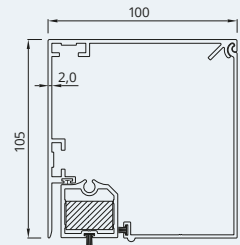

RS 100 recht