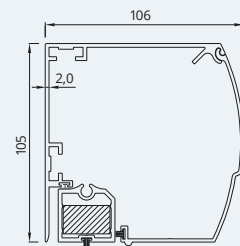

RS SMART 100

ONDERLATTEN

GELEIDERS

STG

SGTG

- zijkappen zonder zichtbare schroeven
- maximale breedte 4000 mm, maximale hoogte 3000 mm
- gemakkelijke en snelle montage van doekrol en motor
- onderlat verdwijnt in kast
- altijd strak hangend doek
- de kast kan Contra gemonteerd worden
- verschillende typen motoren
- nieuwe tweedelige geleider

RS 100 schuin

RS 100 half rond

RS 100 recht

RS 100 boog

RS SMART 130

ONDERLATTEN

GELEIDERS

STG

SGTG

RS 130 schuin

RS 130 half rond

RS 130 boog

RS 130 recht

RS 130 recht (revisiekap openen vanaf de onderkant)

- nieuw product speciaal voor veranda's en pergola's
- met doorzichtige folie
- bijzonder grote afmetingen 5x6 m of 6x5 m
- onderdeel van bekende en populaire productlijn RS Smart 100

KLEUREN

structuurlak ▶