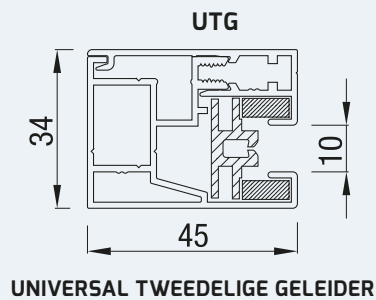

**RS Universal 95
rechte**

UITVOERINGEN

RS Universal 105

RS Universal 120 halfrond

RS Universal 120 dicht

RS Universal 125 schuin

ONDERLAT

GELEIDER

INLAY

FOLIE OPTIES

Optie 1*

Folie over de hele breedte, doek onder en boven minimal 11,5 cm

Optie 2*

Folie in het midden. Minimummaat van het doek onder, boven en op de zijkanten is 11,5 cm.

Optie 3*

Folie over de hele oppervlakte