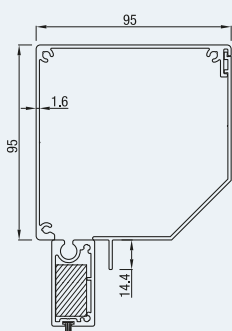

**RS Universal 95
schuin**