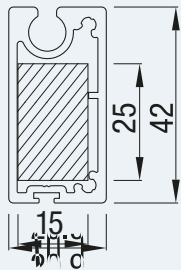

**RS Universal 95
rechte**

UITVOERINGEN

RS Universal 105

RS Universal 120 halfrond

RS Universal 120 dicht

RS Universal 125 schuin

ONDERLAT

GELEIDER

INLAY

FOLIE OPTIES

Optie 1*

Folie over de hele breedte, doek onder en boven minimal 11,5 cm

Optie 2*

Folie in het midden. Minimummaat van het doek onder, boven en op de zijkanten is 11,5 cm.

Optie 3*

Folie over de hele oppervlakte