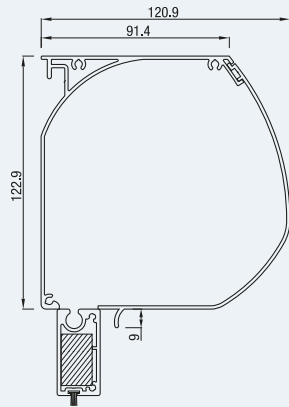

**RS Universal 95
rechte**

UITVOERINGEN

RS Universal 105

RS Universal 120 halfrond

RS Universal 120 dicht

RS Universal 125 schuin

ONDERLAT

GELEIDER

INLAY

FOLIE OPTIES

Optie 1*

Folie over de hele breedte, doek onder en boven minimal 11,5 cm

Optie 2*

Folie in het midden. Minimummaat van het doek onder, boven en op de zijkanten is 11,5 cm.

Optie 3*

Folie over de hele oppervlakte