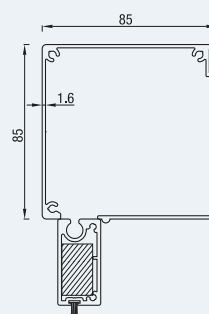

**RS Universal 85
halfrond**

**RS Universal 95
rechte**

**RS Universal 85
rechte**