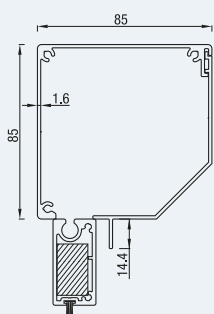

Ritsscreen UNIVERSAL

UITVOERINGEN

**RS Universal 85
schuin**