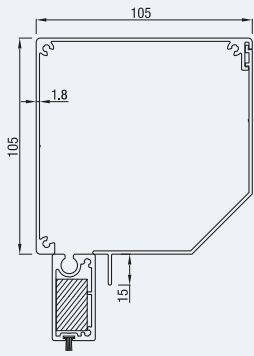

**RS Universal 95
rechte**

UITVOERINGEN

RS Universal 105

RS Universal 120 halfrond

RS Universal 120 dicht

RS Universal 125 schuin

ONDERLAT

GELEIDER

INLAY

FOLIE OPTIES

Optie 1*

Folie over de hele breedte, doek onder en boven minimal 11,5 cm

Optie 2*

Folie in het midden. Minimummaat van het doek onder, boven en op de zijkanten is 11,5 cm.

Optie 3*

Folie over de hele oppervlakte