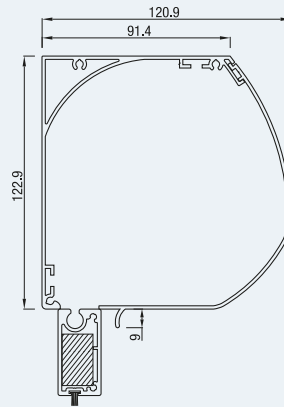

**RS Universal 95
rechte**

UITVOERINGEN

RS Universal 105

RS Universal 120 halfrond

RS Universal 120 dicht

RS Universal 125 schuin

ONDERLAT

GELEIDER

INLAY

FOLIE OPTIES

Optie 1*

Folie over de hele breedte, doek onder en boven minimal 11,5 cm

Optie 2*

Folie in het midden. Minimummaat van het doek onder, boven en op de zijkanten is 11,5 cm.

Optie 3*

Folie over de hele oppervlakte