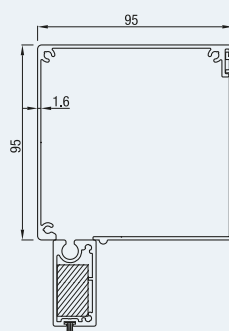

**RS Universal 95
rechte**

UITVOERINGEN

RS Universal 105

RS Universal 120 halfrond

RS Universal 120 dicht

RS Universal 125 schuin

ONDERLAT

GELEIDER

INLAY

FOLIE OPTIES

Optie 1*

Folie over de hele breedte, doek onder en boven minimal 11,5 cm

Optie 2*

Folie in het midden. Minimummaat van het doek onder, boven en op de zijkanten is 11,5 cm.

Optie 3*

Folie over de hele oppervlakte