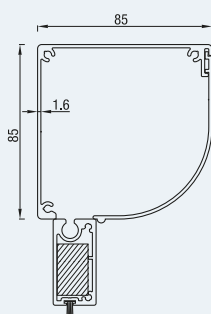

**RS Universal 85
schuin**

**RS Universal 85
halfrond**