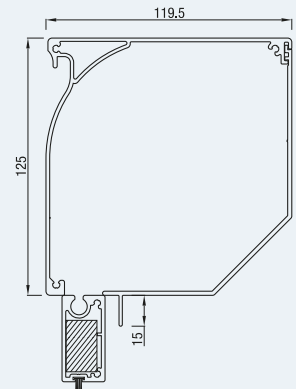

**RS Universal 95
rechte**

UITVOERINGEN

RS Universal 105

RS Universal 120 halfrond

RS Universal 120 dicht

RS Universal 125 schuin

ONDERLAT

GELEIDER

INLAY

FOLIE OPTIES

Optie 1*

Folie over de hele breedte, doek onder en boven minimal 11,5 cm

Optie 2*

Folie in het midden. Minimummaat van het doek onder, boven en op de zijkanten is 11,5 cm.

Optie 3*

Folie over de hele oppervlakte